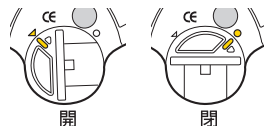

注意

保障期間

ご購入日より一年間:製造上の欠陥によるすべての機械部品が対象です。電池は保証の対象になりません。

保証の請求

保証を受けるには、ご購入日の日付の入った領収書が必要です。領収書がない場合の保証期間は、製造年月日から起算いたします。お客さまによる事故、乱用、改造、改変、および本取扱説明書に従わない本来の用途以外による故障は、保証の対象外となります。

*スベックやデザインは予告なく変更されることがあります。 トビーク製品は全国有名自転車店でお買い求めいただけます。

ご購入は、最寄りのトビーク正規販売店へどうぞ。

Website : www.topeak.jp