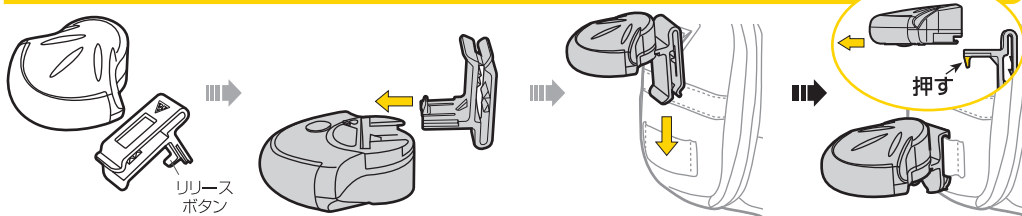

1. ライト本体
2. クリップ (トビークウェッジバック/トランクバッグ用)
3. クランプ (シートポスト/シートステー用)
- 4a. ラバー ストラップ (シートステー用)
- 4b. ラバー ストラップ (シートポスト用)

機能

トビーク ウェッジバック/トランクバッグへの取付け

シートポスト/シートステーへの取付け

電池交換

スペア パーツ

スペック

機能 : 点滅、点灯
 LED : 4LED
 使用電池 : CR2032電池 × 2個
 点灯時間 : 約60時間 (常用)
 重量 : 20グラム