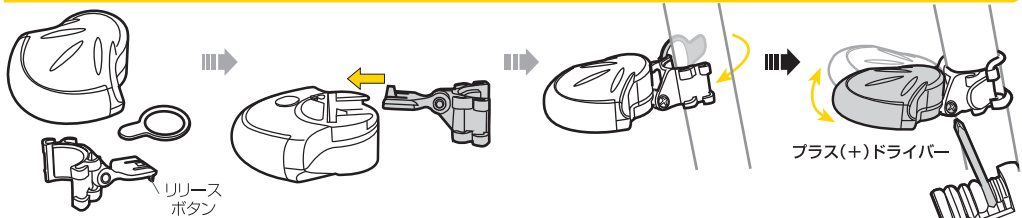

1. ライト本体
2. クリップ (トビークウェッジバック/トランクバッグ用)
3. クランプ (シートポスト/シートステー用)
- 4a. ラバー ストラップ (シートステー用)
- 4b. ラバー ストラップ (シートポスト用)

機能

トビーク ウェッジバック/トランクバッグへの取付け

シートポスト/シートステーへの取付け

電池交換

スペア パーツ

スペック

機能 : 点滅、点灯
 LED : 4LED
 使用電池 : CR2032電池 × 2個
 点灯時間 : 約60時間 (常用)
 重量 : 20グラム